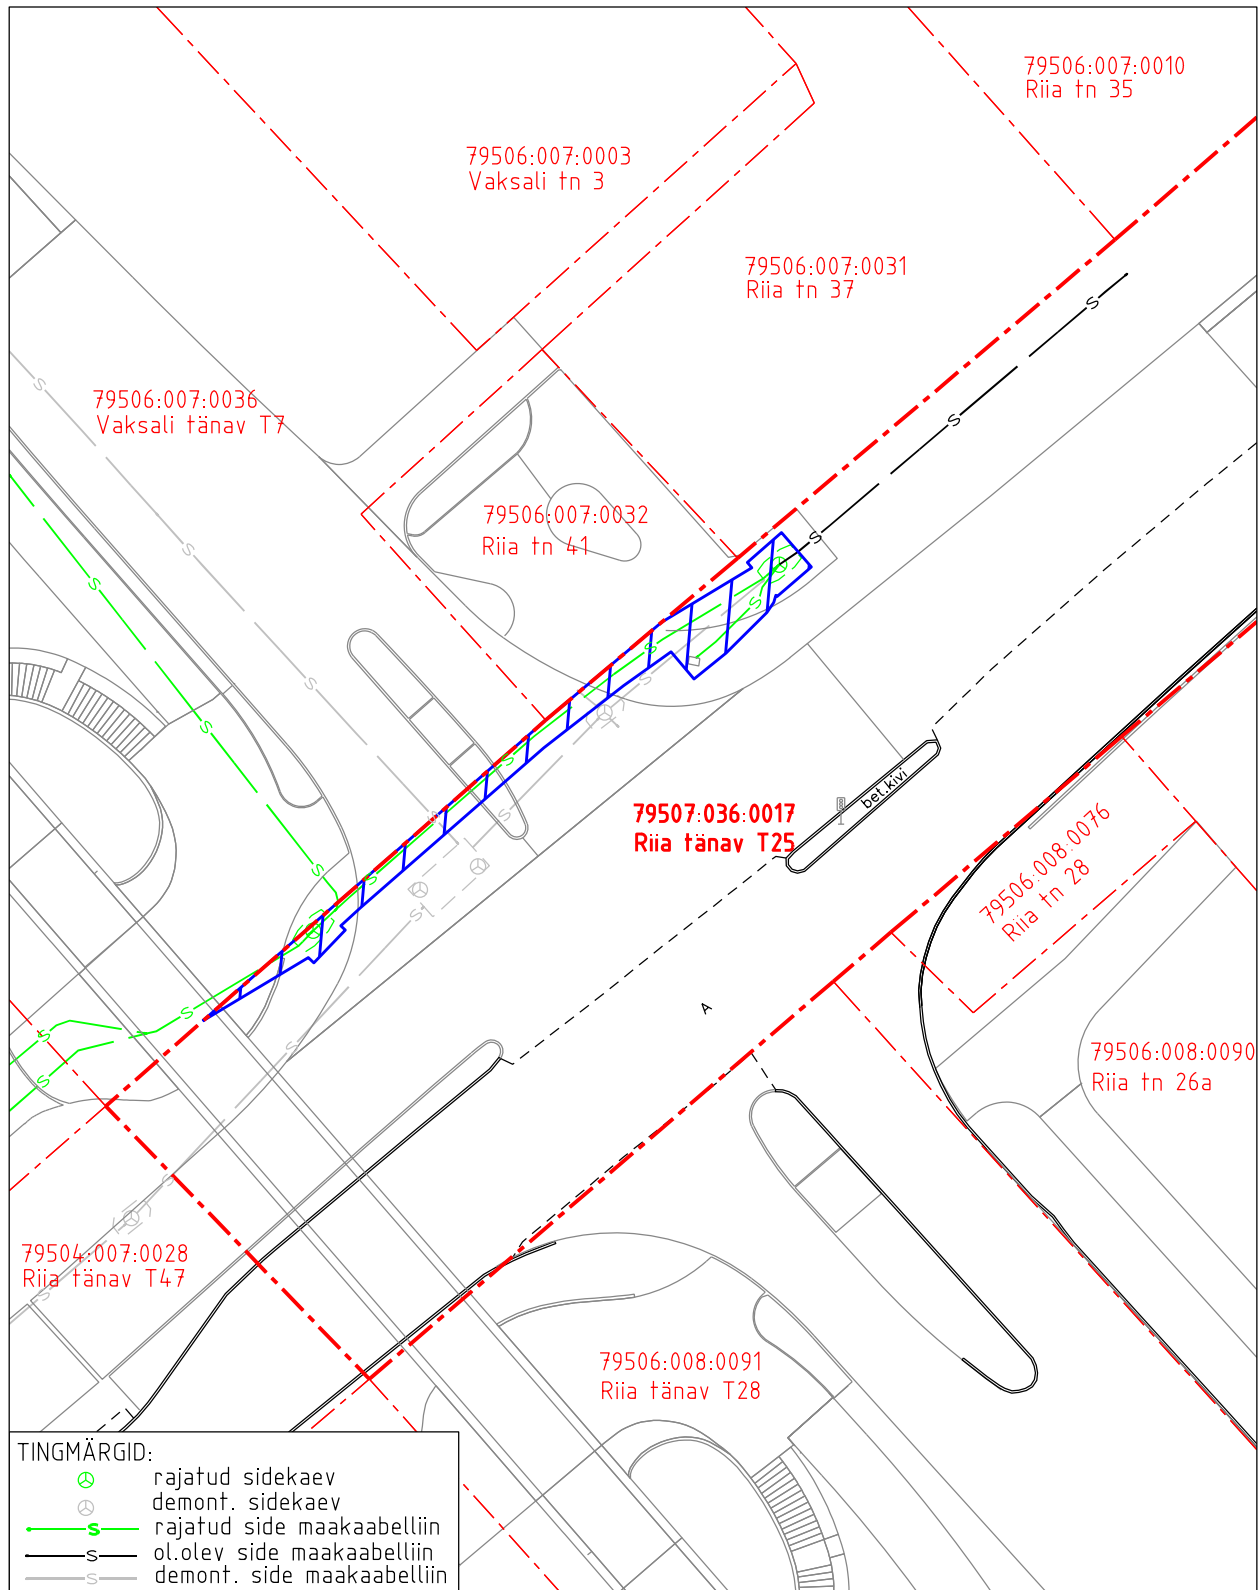

Koormatava ala asendiplaan

Kinnistu nimi: Riia tänav T25

Katastritunnus: 79507:036:0017

Asukoht: Tartu linn, Tartu linn, Tartu maakond

Geopartner OÜ töö nr GE020-2160

Sidekanalisatsiooni teostusmöödistus

Koormatava ala pindala ligikaudu 87 m²

Koormatava katastriüksuse piir

Katastriüksuste piirid

Plaan
M 1:500

Koostaja:
OÜ Kirjanurk